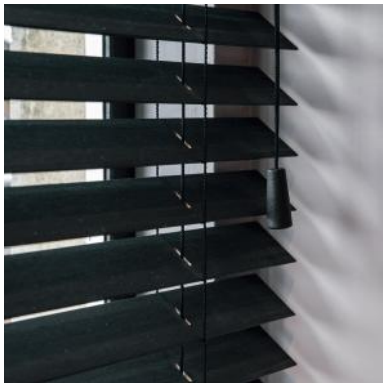

HAAL INSPIRATIE
UIT HET MOMENT

IEDER RAAM VERDIENT EEN SIERAAD

Geen raam is denkbaar zonder sfeervolle raamdecoratie om de lichtinval te reguleren of het zonlicht buiten te sluiten. Waar binnenzonwering eerst beschouwd werd als een functioneel product, is raamdecoratie tegenwoordig een belangrijke eyecatcher in het interieur geworden. We hebben deze trend in al onze raamdecoratie doorgevoerd met schitterende stofkwaliteiten en mooie structuren en transparanties. Alle producten zijn leverbaar in een breed kleurenschaal en de productstalen worden gepresenteerd in een uitgebreide serie inspiratieboeken.

HOUT

Houten jaloezie
Geweven hout
Shutter

ALUMINIUM

Aluminium jaloezie
Lamelgordijn

KUNSTSTOF

Horren
Rolgordijn screen
Paneelgordijn screen
Lamelgordijn

AMBACHT OP HOOG NIVEAU

De producten worden op hypermoderne machines gefabriceerd. Daarnaast komt er bij ieder product gespecialiseerd handwerk aan te pas, om de op maat gemaakte raamdecoratie perfect af te werken.