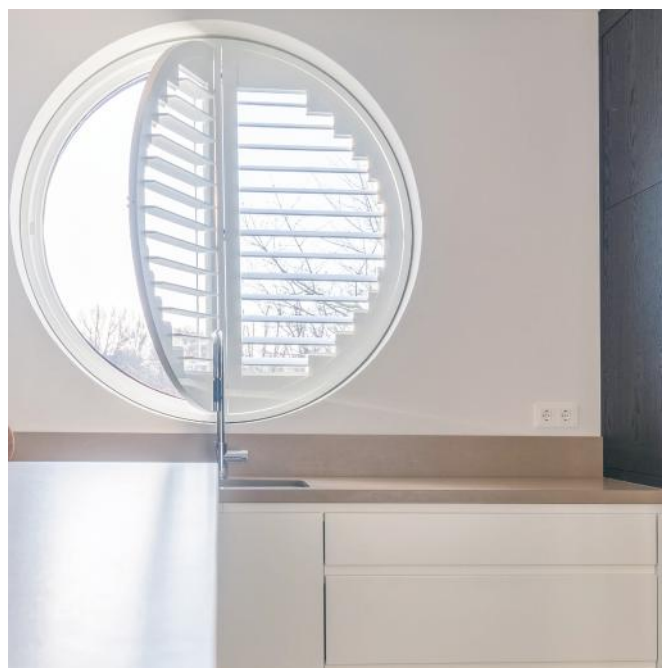

ROND & TOOG